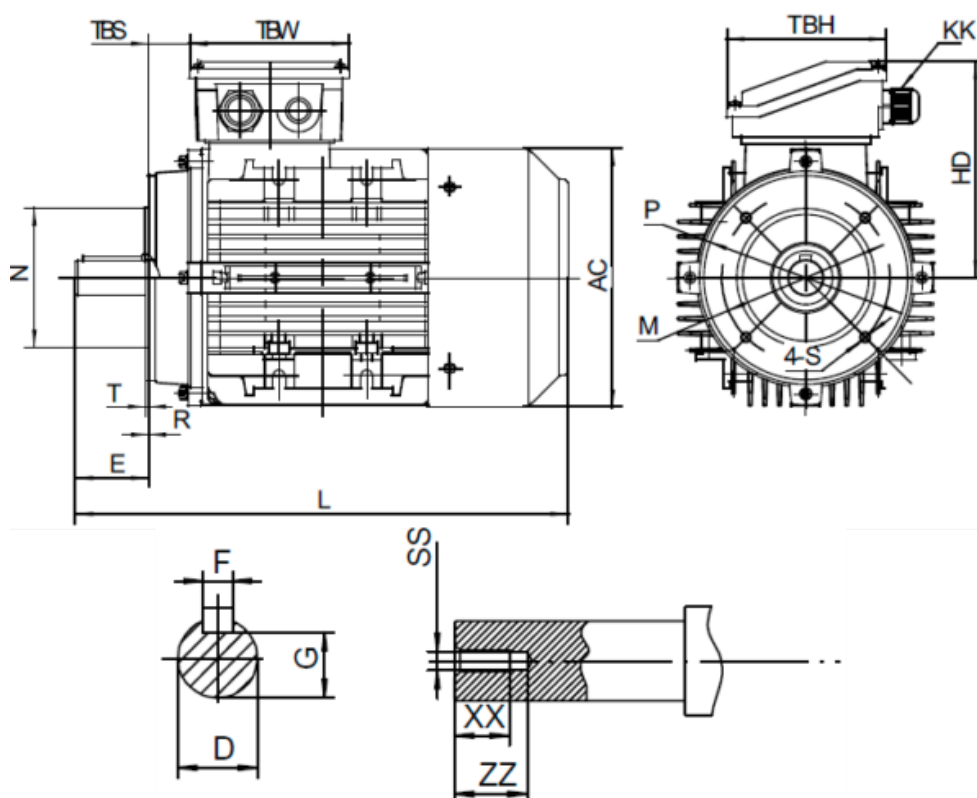

Varenummer: 25180022021540

Beskrivelse: Kleedrive T3A 90L-2 2.2kw 2800 o/min UL/CSA
3x230/400V 50 HZ IP55 B14 Eff=85,9%

Mål

AA = 176	L = 313/338	TBH = 109
AC = Ø177	M = Ø115	TBS = 28.5
AD = 235	N = Ø95	TBW = 109
D = Ø24	P = Ø140	XX = 19
E = 50	R = 0	ZZ = 25
F = 8	S = M8	
G = 20	SS = M8	
HD = 145	T = 3	